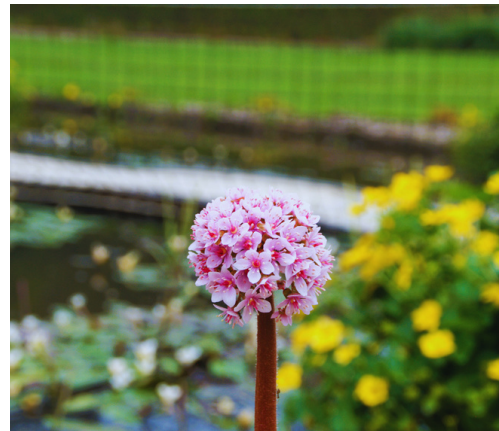

Jardin pieds nus

Les plantes du Jardin pieds nus

PANICUM
virgatum 'Shenandoah'
Panic
POACEES
graminée

LES JARDINS CULTIVÉS
Créateur de jardins

Liste des plantes

NOM DE LA PLANTE

achillea	mil	paprika			
achillea	mil	paprika	rouge vif	juin	aout
acorus	calamus		vertes à brun		
ajuga	reptans	alba		juin	aout
ajuga	tabularis	femina		↓	↓
alchemilla	erythropoda	senior			
alchemilla	mollis	robustica			
alchmilla	mollis	senior			
alisma	plantago				
anemone	hybride	whirlwind	blanc	septembre	octobre
angelica	gigas		pourpres	juin	aout
angelica	archangelica		blanc vert		
artemisia	lactiflora	guizho	blanc	juillet	septembre
aruncus	dioicus				
aruncus	dioicus	kneiffii		Juin-juillet	
aruncus	dioicus		blanc	juin	juillet
asphodeline	lutea		jaune	avril	mai
asplenium	tyrichomanes			↓	↓
astiboides	tabularis				
astilbe	chinesnsis	purpurlanze			
astilbe	weisse	gloria			
astilbe	japanica	deutschland	blanc	juin	juillet
astilbe	weisse	gloria	blanc	juin	aout
astilbe	sinesnsis	purpurlanze	rose pale	juillet	aout
athyrium	filix	femina			