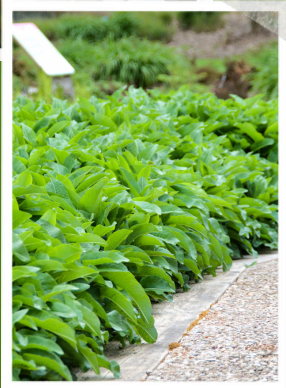

NOM DE LA PLANTE

COULEUR

FLORAISON

digitalis	ferruginea					
digitalis	grandiflora		jaune pale	Juin-juillet	aout	
digitalis	lanata					
digitalis	purpurea	alba	fleur blanche	mai	juillet	
digitalis	purpurea		rose			
digitalis	lanata		blanc	juin	aout	
digitalis	ferruginea		beige jaune	juillet	aout	
digitalis	lutea		jaune creme	juin	aout	
digitalis	purp	Sutton's apricot	abricot	mai	juillet	
dodecatheon	meadia					
dryopteris	affinis		vert clair			
dryopteris	Filix-max			quasi		
Echinacea	pururée	magnus		persistante	septembre	
erémurus				juillet		
erigeron	karvinskianus		blanc		juillet	
erodium	variabile	bishop's form	rose	juin	septembre	
eupatorium	mac	atropurpureum		mai		
eupatorium	purpureum					
euphorbia	amygdaloides	purpurea	rouge pourpre		juin	
euphorbia	char.	wulfenii		avril		
euphorbia	palustris		jaune			
euphorbia	dulscis	chameleon	jaune vert	↓		
europatorium	mac	atropurpureum				
filipendula	purpera	elegans				
filipendula	ulmaria					
gallium	odoratum		blanc			
glyceria	maxima	variegata				
gunnera	manicata		vert clair			
helianthus	dec	capenoch star	jaune d'or		octobre	
hemerocallis	lilioasphodelus		jaune citron	aout	juin	
hemerocallis	corky		jaune	mai	septembre	
hemerocallis	stella oro		jaune vif	juin		
hemerocallis	luxury lace