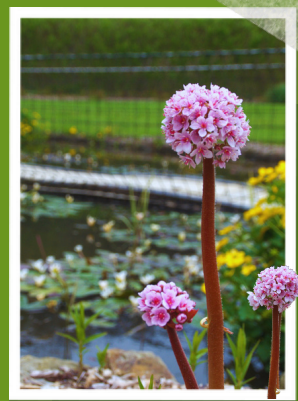

NOM DE LA PLANTE

COULEUR FLORAISON

NOM DE LA PLANTE		COULEUR	FLORAISON
hémérocallis	artic	snow	↓
hosta	fortunei	hyacinthina	↓
hosta	royale	standard	
hosta	sieb	elegans	blanc
hosta	big daddy	blanc	juin
hosta	nigrum		juillet
imperata	cylindrica	krossa regal	↓
iris	pseudacorus	red baron	↓
iris	pseudacorus		juillet
iris	ensata	jaune	juillet
juncus	effusus	pourpres	juin
knautia	macedonica	red knight	juillet
lamium	maculatum	vwhite nancy	mai
lamium	orvala		septembre
lamium	mac	roses	juillet
lavandula	angust	roses	mai
leucanthemum	vulgaris		mai
leucanthemum	alaska		septembre
leycesteria	formosa	purple rain	
ligularia	przewalskii		↓
ligularia	stenocephala	the rocket	↓
ligularia	dentata	othello	
liquidambar	styraciflus		
lupinus	minarette		juin
lupinus	russell	hybrids	juin
luzula	pilosa		juillet
luzula	pilosa	lgel	aout
luzula	nivea		
lysimachia	cil	firecracker	juillet
lythrum	salicaria		aout
lythrum	salicaria	zigeunerblut	rouge magenta
lythrum	virg	dropmore purple	
lythrum	sal icaria	morden pink	roses
			juin
			aout